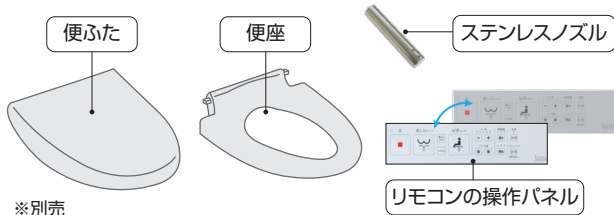

Point 1 いつでもキレイ!

国内初
※2

リフォーム構造によりパーツごとに交換ができます。

いつまでも新品のようにキレイを保てます。

※別売

※2 リフォーム構造